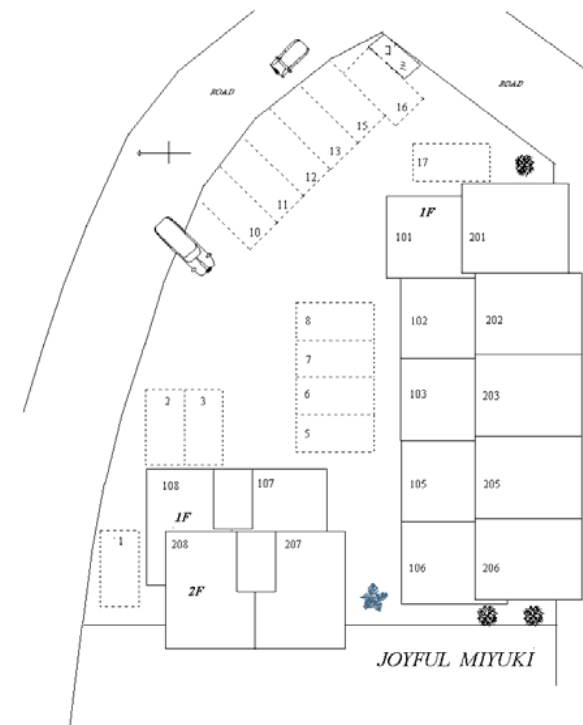

配置図

§ 建築概要 §

- ◇所在地 白山市三幸町56番地
- ◇用途地域 第2種中高層住居専用地域
- ◇延床面積 A棟 488.32㎡ B棟 178.71㎡
- ◇建築構造 木造彩色石綿板葺2階建
- ◇総戸数14戸
- ◇竣工 平成8年3月

§ 設備概要 § (住居部分)

- ◇上下水道 白山市
- ◇ガス 三幸町集中ガス(くみあい燃料)
- ◇浴室 ユニットバス
- ◇洗面化粧台 シャンプードレッサー
- ◇電話 アウトレット設置
- ◇TV 松任あさがおテレビ接続(別途)
- ◇防災 各階消火器設置
- ◇冷暖房各戸設備有(エアコン)

§ その他 §

- ◇駐車場設置(各戸1台 別途)