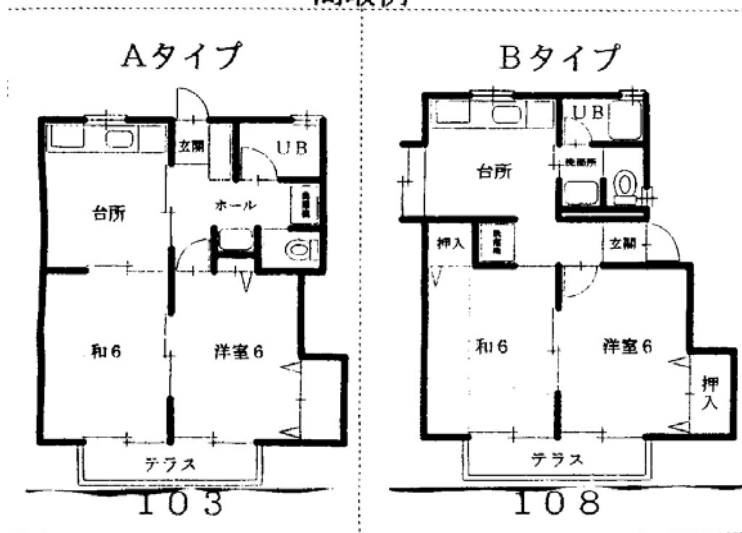

- ◇所在地 白山市三幸町56番地
- ◇用途地域 第2種中高層住居専用地域
- ◇延床面積 A棟 488.32㎡ B棟 178.71㎡
- ◇建築構造 木造彩色石綿板葺2階建
- ◇総戸数14戸
- ◇竣工 平成8年3月

§ 設備概要 § (住居部分)

- ◇上下水道 白山市
- ◇ガス 三幸町集中ガス(くみあい燃料)
- ◇浴室 ユニットバス
- ◇洗面化粧台 シャンプードレッサー
- ◇電話 アウトレット設置
- ◇TV 松任あさがおテレビ接続(別途)
- ◇防災 各階消火器設置
- ◇冷暖房各戸設備有(エアコン)

§ その他 §

- ◇駐車場設置(各戸1台 別途)

[賃料等詳細]

タイプ	室番号	戸数	専有面積	バルコニー	家賃
A	101~206	10戸	40.28㎡	3.95㎡	48,000円
B	107~208	4戸	39.24㎡	3.85㎡	50,000円

間取例

* 諸経費/毎月分

共益費/月 3,000円 駐車場/月 3,000円
あさがおTV/1,260 (基本契約)

* その他/契約時